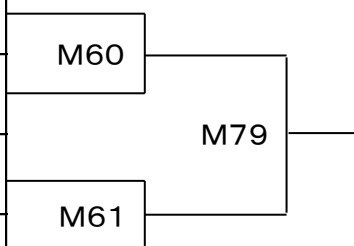

■男子初級の部(Mコート)

NO	名前	支部道場名
1	キクチダイスケ 菊地大輔	新極真会三重中央
2	スギヤマイクト 杉山莞玖斗	新極真会岐阜
3	ワダリュウスイ 和田隆瑞	新極真会三重中央

■男子中級の部(Mコート)

NO	名前	所属道場名
4	豊田勇貴	新極真会三重中央
5	児玉和也	新極真会愛知山本
6	多賀俊公	新極真会西東海
7	門岡レオナルド	新極真会愛知山本

■女子の部(Mコート)

NO	名前	所属道場名
8	川本はるか	光武会館
9	林彩加	新極真会西東海
10	松本菜那	新武道塾無心拳
11	村瀬二千華	男塾
12	宮川詩菜	真誠塾

■男子上級軽量の部(Mコート)

NO	名前	所属道場名
13	森井翼	新極真会大阪北
14	石野皓日	光武会館
15	村瀬拳世	男塾
16	杉松マコト	新極真会愛知山本
17	片山哲也	新極真会三重中央
18	先田廉	真誠塾
19	服部真	新極真会西東海

■男子上級重量の部(Mコート)

NO	名前	所属道場名
20	白石貴幸	新極真会大阪北
21	鶴田裕季	世界闘英館空手道
22	永田匡	新極真会西東海
23	荻野孝明	新極真会岐阜
24	深津英克	新極真会愛知山本
25	八太市丈	新極真会滋賀中央
26	清水博光	新極真会三重中央