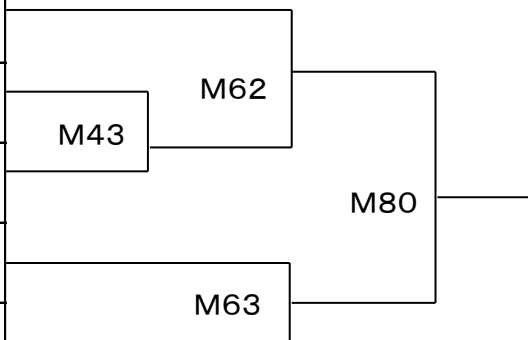

■男子初級の部(Mコート)

NO	名前	支部道場名
1	キクチダイスケ 菊地大輔	新極真会三重中央
2	スギヤマイクト 杉山莞玖斗	新極真会岐阜
3	ワダリュウスイ 和田隆瑞	新極真会三重中央

■男子中級の部(Mコート)

NO	名前	所属道場名
4	豊田勇貴	新極真会三重中央
5	児玉和也	新極真会愛知山本
6	多賀俊公	新極真会西東海
7	門岡レオナルド	新極真会愛知山本

■女子の部(Mコート)

NO	名前	所属道場名
8	川本はるか	光武会館
9	林彩加	新極真会西東海
10	松本菜那	新武道塾無心拳
11	村瀬二千華	男塾
12	宮川詩菜	真誠塾

■男子上級軽量の部(Mコート)

NO	名前	所属道場名
13	森井翼	新極真会大阪北
14	石野皓日	光武会館
15	村瀬拳世	男塾
16	杉松マコト	新極真会愛知山本
17	片山哲也	新極真会三重中央
18	先田廉	真誠塾
19	服部真	新極真会西東海

■男子上級重量の部(Mコート)

NO	名前	所属道場名
20	白石貴幸	新極真会大阪北
21	鶴田裕季	世界闘英館空手道
22	永田匡	新極真会西東海
23	荻野孝明	新極真会岐阜
24	深津英克	新極真会愛知山本
25	八太市丈	新極真会滋賀中央
26	清水博光	新極真会三重中央