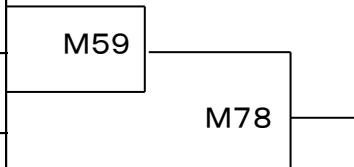

■男子初級の部(Mコート)

NO	名前	支部道場名
1	キクチダイスケ 菊地大輔	新極真会三重中央
2	スギヤマイクト 杉山莞玖斗	新極真会岐阜
3	ワダリュウスイ 和田隆瑞	新極真会三重中央

■男子中級の部(Mコート)

NO	名前	所属道場名
4	豊田勇貴	新極真会三重中央
5	児玉和也	新極真会愛知山本
6	多賀俊公	新極真会西東海
7	門岡レオナルド	新極真会愛知山本

■女子の部(Mコート)

NO	名前	所属道場名
8	川本はるか	光武会館
9	林彩加	新極真会西東海
10	松本菜那	新武道塾無心拳
11	村瀬二千華	男塾
12	宮川詩菜	真誠塾