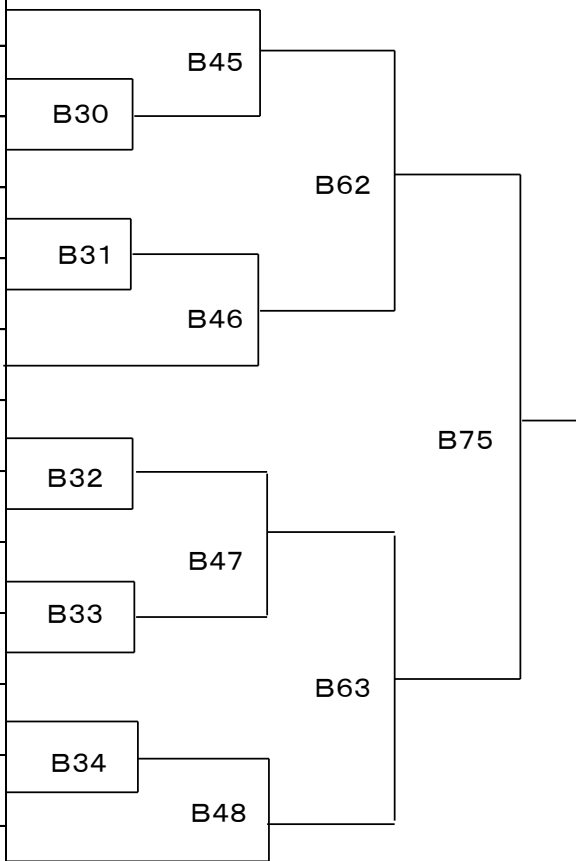

■小学4年男子新人の部(Bコート)

NO	名前	所属道場名
109	キドイクト 木戸郁翔	新極真会滋賀中央
110	カヌカユキト 鹿糠幸叶	巧心會館
111	シイヤリュウジロウ 椎屋龍次郎	新極真会愛知山本
112	トウドウユウセイ 藤桐悠生	新極真会三重中央
113	ヤマジルキア 山路瑠輝明	ジャパンカラテキッズクラブ

■小学4年男子の部(Bコート)

NO	名前	所属道場名
114	ミナミカンタ 南冠太	新極真会三重中央
115	スギヤマソウマ 杉山蒼真	新極真会愛知山本
116	オオタショウ 太田翔	新極真会西東海
117	モリ外モヤ 森田智哉	新極真会大阪北
118	ニシセイマ 西晟真	七州会
119	コバヤシユウマ 小林侑真	新極真会愛知山本
120	エリトモキ 江里智希	新極真会南大阪
121	ムラマツリオ 村松瑠央	新極真会愛知山本
122	イシグロカンタ 石黒幹大	新極真会愛知山本
123	モトザワサノスケ 本澤佐之助	新極真会奈良
124	ハタサハル 畑佐陽	新極真会愛知山本
125	サカグチヤマト 坂口大和	新極真会三重中央
126	ヤマカワケイタ 山川慧大	真誠塾

■小学5年男子新人の部(Bコート)

NO	名前	所属道場名
127	カワカミカイト 川上魁斗	新極真会愛知山本
128	オオクライツセイ 大倉一晟	新極真会滋賀中央
129	イワタニトウマ 岩谷東磨	新極真会愛知山本
130	サトウショウゴ 佐藤照悟	新極真会岐阜
131	ナガイレン 長井蓮	新極真会愛知山本
132	イトウアラシ 伊藤新星	新極真会三重中央
133	オオクラカズキ 大倉一輝	新極真会滋賀中央
134	ウジハラシドウ 氏原獅童	新極真会西東海
135	クボカイセイ 久保開勢	新極真会愛知山本