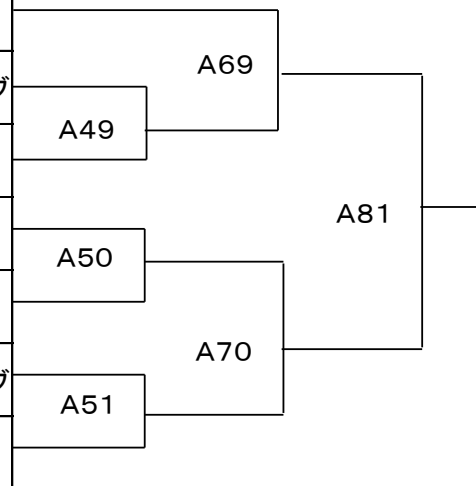

■小学2年女子の部(Aコート)

NO	名前	所属道場名
191	アオタメイ 青田芽依	新極真会三重中央
192	ヤマジエメア 山路瑛恵愛	ジャパンカラテキッズクラブ
193	アズマクレア 東來愛	新極真会大阪北
194	オクダチカコ 奥田智佳子	新極真会三重中央
195	モリタカレン 森田佳蓮	新極真会大阪北
196	ムラグチマア 村口真亜	ジャパンカラテキッズクラブ
197	イトウアンジュ 伊藤杏珠	新極真会愛知山本