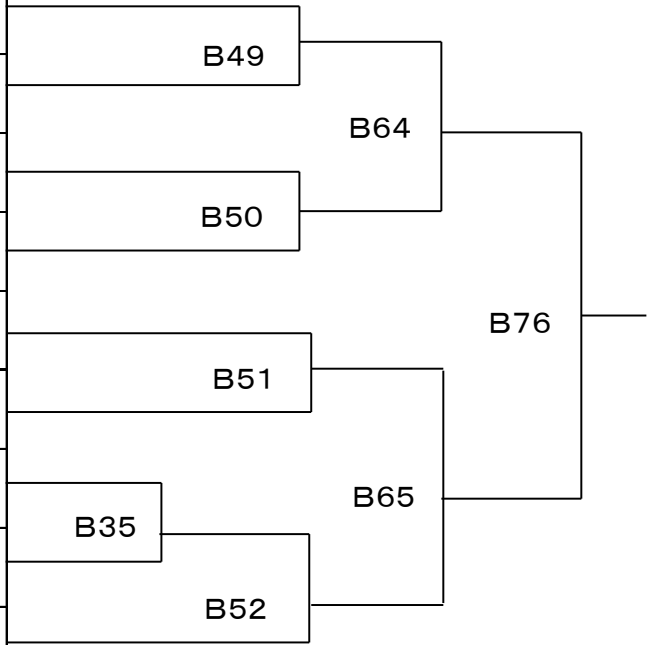

■小学5年男子新人の部(Bコート)

NO	名前	所属道場名
127	カワカミカイト 川上魁斗	新極真会愛知山本
128	オオクライツセイ 大倉一晟	新極真会滋賀中央
129	イワタニトウマ 岩谷東磨	新極真会愛知山本
130	サトウショウゴ 佐藤照悟	新極真会岐阜
131	ナガイレン 長井蓮	新極真会愛知山本
132	イトウアラシ 伊藤新星	新極真会三重中央
133	オオクラカズキ 大倉一輝	新極真会滋賀中央
134	ウジハラシドウ 氏原獅童	新極真会西東海
135	クボカイセイ 久保開勢	新極真会愛知山本