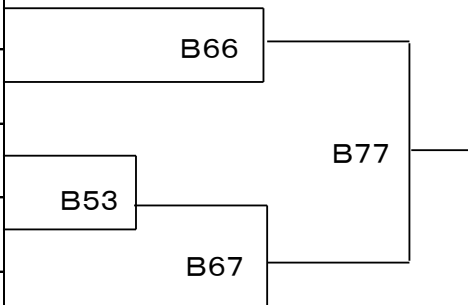

■小学5年男子の部(Mコート)

NO	名前	所属道場名				
136	マツシマヤマト 松島大和	新極真会三重中央				
137	オオタギドウ 大田義道	新極真会大阪北		M12		
138	ナカムラコジロウ 中村誇慈朗	新極真会西東海	M1			
139	コバヤシコタロウ 小林己太郎	新極真会兵庫中央			M28	
140	カワセショウヤ 川瀬翔也	真誠塾	M2			
141	ハセガワタクミ 長谷川卓海	新極真会愛知山本		M13		
142	アラカフヒロム 荒川大夢	新極真会南大阪				
143	カワハンダイキ 川橋大輝	新極真会滋賀中央		M14		
144	ササキリョウスケ 佐々木亮輔	新極真会岐阜	M3			
145	ヤマシキリクト 山舗陸斗	新極真会三重中央				
146	イナガキエイケイ 稲垣瑛奎	新極真会西東海		M15		
147	マツイユウマ 松井勇磨	新極真会愛知山本				
148	ササキシユン 佐々木駿	新極真会滋賀中央		M16		
149	ニシムラリュウセイ 西村琉晟	光武会館	M4			
150	タカハシハルク 高橋遙来	新極真会滋賀中央			M30	
151	ウエノコウセイ 上野煌世	新極真会三重中央				
152	タナカキョウスケ 田中榎介	新極真会三重中央				
153	ムラモトシュン 村本舜	新極真会滋賀中央		M18		
154	ヒロセショウ 廣瀬翔	新極真会南大阪	M5			
155	オオサキソウタツ 大崎壮達	新極真会大阪北			M31	
156	ヤマモトユウガ 山本悠雅	新極真会滋賀中央	M6			
157	カトウダイキ 加藤大輝	新極真会愛知山本		M19		

M12	M1	M28	
M13	M2	M13	
M14	M3	M29	M39
M15		M15	
M16	M4	M30	
M17		M17	
M18	M5	M31	M40
M19	M6	M19	

M28	M39	M68
M29	M30	
M30	M40	
M31		

■小学6年男子新人の部(Bコート)

NO	名前	所属道場名
158	ニシムラシエン 西村梓苑	新極真会滋賀中央
159	ヨシムラリョウタロウ 吉村瞭太郎	巧心會館
160	アサオカマサト 浅岡真聡	新極真会滋賀中央
161	カタハマゲンキ 片濱源起	新極真会三重中央
162	ミイオトハル 三井響陽	新極真会愛知山本