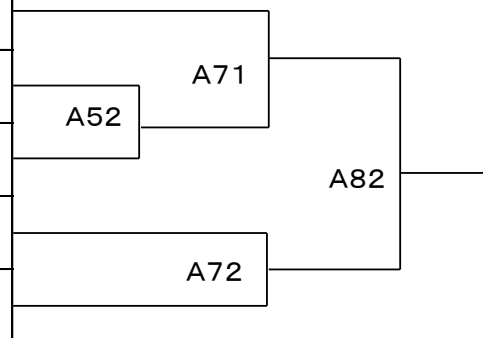

■小学3年女子の部(Aコート)

NO	名前	所属道場名
198	ミズタニアイ 水谷藍	久保田道場
199	ニシダレナ 西田玲那	光武会館
200	コバヤシミヅキ 小林美月	新極真会西東海
201	ナカモリマノ 中森麻乃	光武会館
202	トクミツミサキ 徳光美沙紀	新極真会岐阜