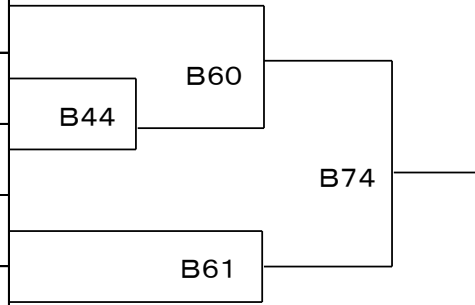

■小学4年男子新人の部(Bコート)

NO	名前	所属道場名
109	キドイクト 木戸郁翔	新極真会滋賀中央
110	カヌカユキト 鹿糠幸叶	巧心會館
111	シイヤリュウジロウ 椎屋龍次郎	新極真会愛知山本
112	トウドウユウセイ 藤桐悠生	新極真会三重中央
113	ヤマジルキア 山路瑠輝明	ジャパンカラテキッズクラブ

■小学4年男子の部(Bコート)

NO	名前	所属道場名
114	ミナミカンタ 南冠太	新極真会三重中央
115	スギヤマソウマ 杉山蒼真	新極真会愛知山本
116	オオタショウ 太田翔	新極真会西東海
117	モリ外モヤ 森田智哉	新極真会大阪北
118	ニシセイマ 西晟真	七州会
119	コバヤシユウマ 小林侑真	新極真会愛知山本
120	エリトモキ 江里智希	新極真会南大阪
121	ムラマツリオ 村松瑠央	新極真会愛知山本
122	イシグロカンタ 石黒幹大	新極真会愛知山本
123	モトザワサノスケ 本澤佐之助	新極真会奈良
124	ハタサハル 畑佐陽	新極真会愛知山本
125	サカグチヤマト 坂口大和	新極真会三重中央
126	ヤマカワケイタ 山川慧大	真誠塾