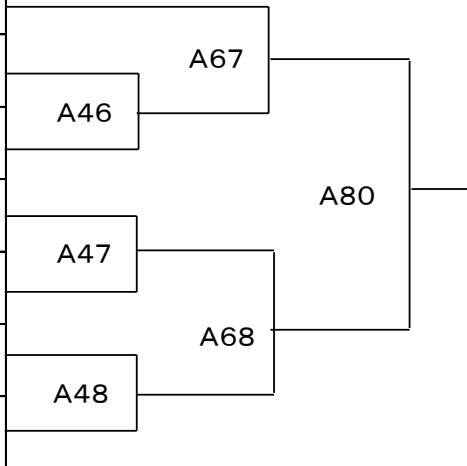

■小学1年女子の部(Aコート)

NO	名前	所属道場名
184	ヨシムラモエ 吉村萌	新極真会愛知山本
185	タキガウラシオリ 滝ヶ浦志織	新極真会滋賀中央
186	イシカワキコ 石川嬉心	真誠塾
187	オオタヒヨリ 大田ひより	久保田道場
188	タナカシノ 田中詩乃	新極真会愛知山本
189	サワイシノ 澤井詩乃	光武会館
190	イナガキコハル 稲垣杏花	新極真会西東海