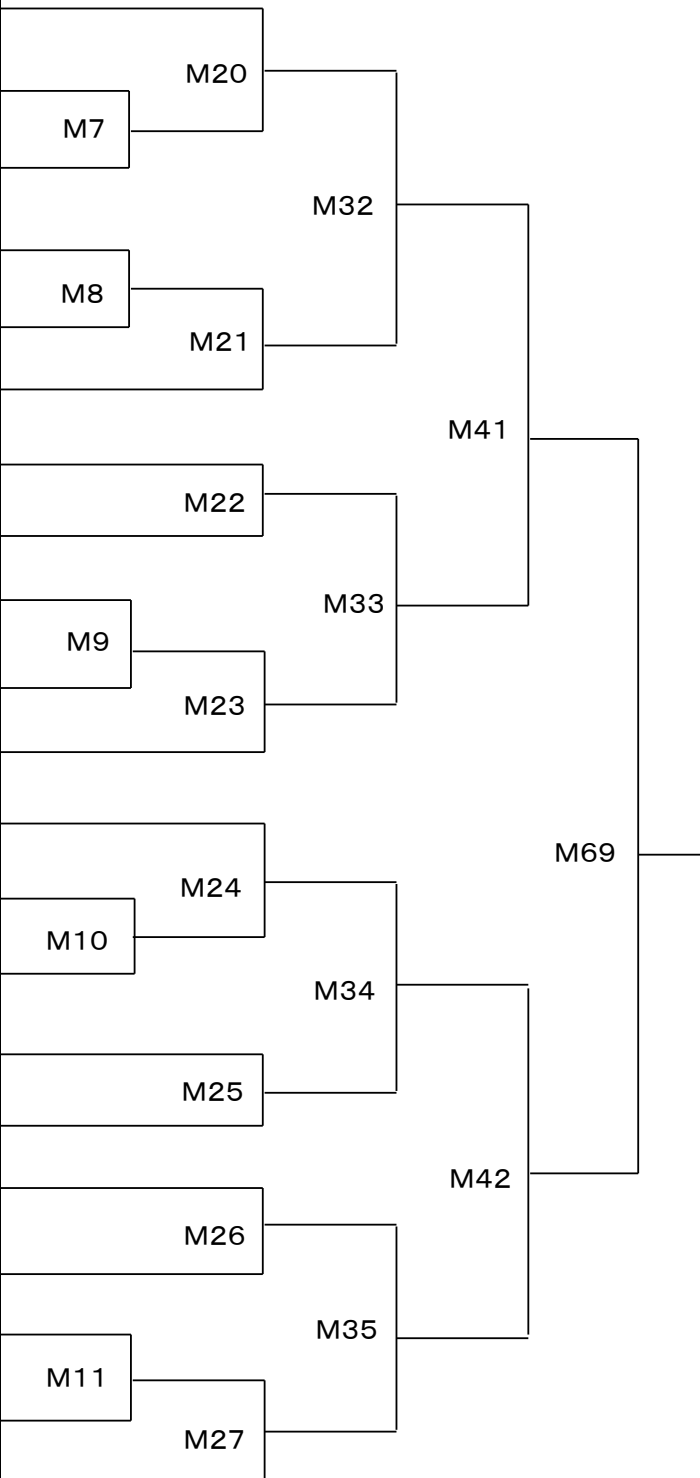

■小学6年男子の部(Mコート)

NO	名前	所属道場名
163	アオタレン 青田怜	新極真会三重中央
164	ホリゲヒロト 堀毛宏翔	新極真会西東海
165	ウエダコウヘイ 植田晃平	新極真会滋賀中央
166	フルカワコウセイ 古川航成	光武会館
167	サキモリレン 崎森蓮	新極真会西東海
168	ハラコタロウ 原鼓太郎	新極真会愛知山本
169	フジモトヒロト 藤本宏斗	新極真会岐阜
170	コバヤシヒュウガ 小林陽向	新極真会三重中央
171	スズキコハク 鈴木琥白	新武道塾無心拳
172	シイヤコジロウ 椎屋虎次郎	新極真会愛知山本
173	サワガシラダイト 澤頭大翔	新極真会大阪北
174	アオタキラ 青田規良	新極真会三重中央
175	フジカワイチヨウ 藤川一耀	新極真会南大阪
176	ヤマモトユウト 山本悠斗	新極真会西東海
177	タカダリュウセイ 高田龍聖	世界闘英館空手道
178	クドウハルトキ 工藤大鴻	新極真会愛知山本
179	ニシダユウト 西田雄登	光武会館
180	クモンタカノリ 九門伯忠	新極真会滋賀中央
181	ササキシユンスケ 佐々木駿丞	新極真会岐阜
182	マツザキタカヤ 松崎貴哉	新極真会愛知山本
183	ミツイシユンキ 三井俊希	新極真会南大阪