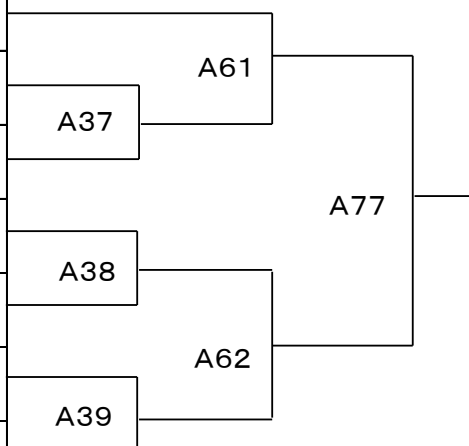

■小学1年男子の部(Aコート)

NO	名前	所属道場名
34	ミワアツキ 三輪惇葵	新極真会愛知山本
35	ニシムラカイラ 西村快樂	新極真会滋賀中央
36	ヤナギモトコウキ 柳本孝樹	新極真会三重中央
37	サイトウコウキ 斉藤航樹	立志会
38	イジマショウゴ 居嶋将吾	新極真会滋賀中央
39	ナカモリリュウマ 中森隆麻	光武会館
40	キシエリヒト 岸江璃人	新極真会三重中央