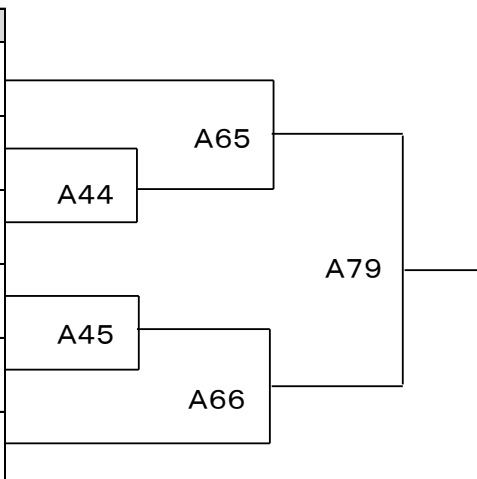

■小学2年男子の部(Aコート)

NO	名前	所属道場名
58	オカダタクシ 岡田 全史	新極真会愛知山本
59	オオエエイタ 大江 瑛太	新極真会西東海
60	モトスギイツサ 本杉 一颯	立志会
61	ヤマザキリキト 山崎 力登	新極真会滋賀中央
62	イシイケイオウ 石井 慶大	真誠塾
63	スギムラリュウシン 杉村 龍信	新極真会西東海