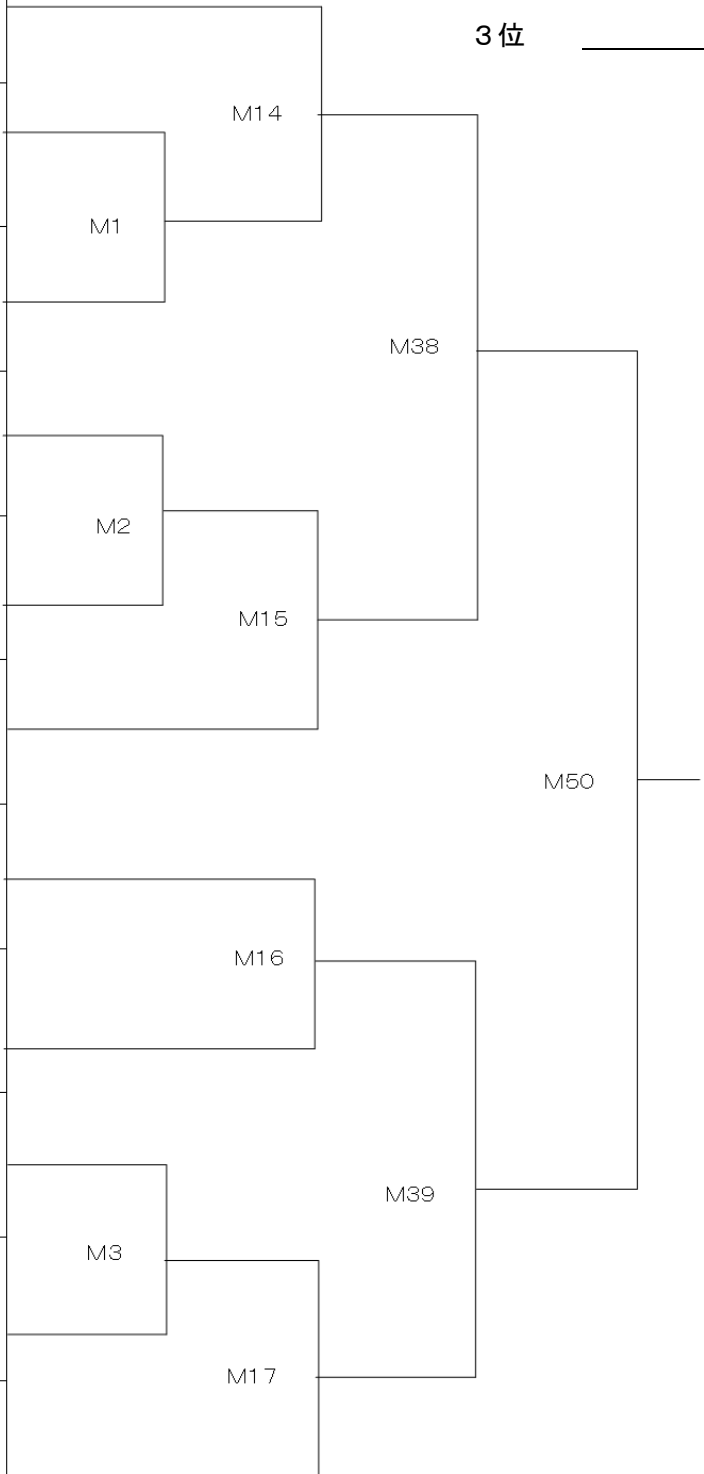

ゼッケン	名前	所属
510	<small>ワキガミサクラ</small> 脇上さくら	空手道 光武会館
511	<small>カユカワアイナ</small> 粥川愛菜	桜塾

M49

男子上級軽量の部(Mコート)

表彰

- 優勝 _____
- 準優勝 _____
- 3位 _____
- 3位 _____

ゼッケン	名前	所属
512	<small>キダ ヒョウゴ</small> 木田彪吾	空手道 光武会館
513	<small>ナカタ ヒロツグ</small> 中田博継	新極真会大阪東部
514	<small>フジモト キ リュウ</small> 藤本紀龍	新極真会和歌山
515	<small>ウエノ コウ セイ</small> 上野煌世	新極真会三重中央
516	<small>マスタ ヒロキ</small> 増田裕輝	新極真会静岡
517	<small>イシカワ ニ ユ タ</small> 石川笑心太	真誠塾
518	<small>アオタレン</small> 青田怜	新極真会三重中央
519	<small>ツノダ ハル</small> 角田陽	新極真会大阪なにわ城北
520	<small>オオノ ショウイチロウ</small> 大野照一郎	新極真会大阪東部
521	<small>サノ ショウゴ</small> 佐野翔吾	新極真会岐阜
522	<small>イワナガ ショウスケ</small> 岩永勝亮	桜塾