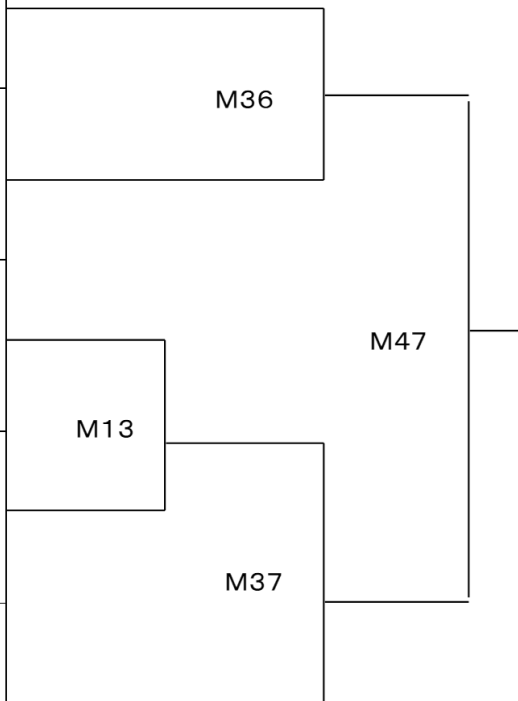

ウォーミングアップについて

2 階アップ場はスペースに限りがあるため、必ずマスク着用のうえ、シャドーや柔軟などの準備運動のみとします。ミットを使用したウォーミングアップは行わないでください。

女子初級軽量の部(Mコート)

表彰

優勝

ゼッケン	名前	所属
501	<small>ホンダ アオイ</small> 本多葵	新極真会兵庫中央
502	<small>タケガミ シ ヅ ネ</small> 竹上志都音	日本伝空手道陪劬流 祐心会

男子初級の部(Mコート)

表彰

優勝

準優勝

ゼッケン	名前	所属道場名
503	<small>コイケ リョウマ</small> 小池竜馬	聖拳武館
504	<small>イ カイ マサヒロ</small> 井階正浩	新極真会三重中央
505	<small>クギミヤ タイ シ</small> 釘宮大誌	新極真会岐阜
506	<small>ワカハラ コウジ</small> 若原功治	日本伝空手道陪劬流 祐心会
507	<small>イイツカ ハヤト</small> 飯塚勇斗	新極真会滋賀中央