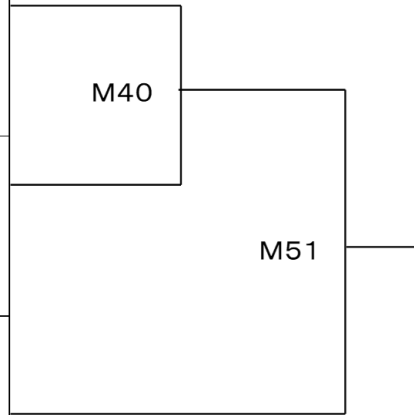

男子中級の部(Mコート)

表彰

優勝

ゼッケン	名前	所属道場名
508	<small>カドオカ</small> 門岡レオナルド	新極真会愛知中央
509	<small>オンダ テツオ</small> 恩田哲夫	日本伝空手道陪劬流 祐心会

M48

女子上級軽量の部(Mコート)

表彰

優勝

ゼッケン	名前	所属
510	<small>ワキガミサクラ</small> 脇上さくら	空手道 光武会館
511	<small>カユカワアイナ</small> 粥川愛菜	桜塾

M49

男子上級軽量の部(Mコート)

表彰

- 優勝 _____
- 準優勝 _____
- 3位 _____
- 3位 _____

ゼッケン	名前	所属
512	<small>キダ ヒョウゴ</small> 木田彪吾	空手道 光武会館
513	<small>ナカタ ヒロツグ</small> 中田博継	新極真会大阪東部
514	<small>フジモト キ リュウ</small> 藤本紀龍	新極真会和歌山
515	<small>ウエノ コウ セイ</small> 上野煌世	新極真会三重中央
516	<small>マスタ ヒロキ</small> 増田裕輝	新極真会静岡
517	<small>イシカワ ニ ユ タ</small> 石川笑心太	真誠塾
518	<small>アオタレン</small> 青田怜	新極真会三重中央
519	<small>ツノダ ハル</small> 角田陽	新極真会大阪なにわ城北
520	<small>オオノ ショウイチロウ</small> 大野照一郎	新極真会大阪東部
521	<small>サノ ショウゴ</small> 佐野翔吾	新極真会岐阜
522	<small>イワナガ ショウスケ</small> 岩永勝亮	桜塾

男子上級中量の部(Mコート)

表彰

優勝

ゼッケン	名前	所属
523	<small>ナカガワ ユウキ</small> 中川勇基	中川道場
524	<small>シミズ カズオ</small> 志水和朗	新極真会愛知中央
525	<small>マツシマ ヤマト</small> 松島大和	新極真会三重中央

男子上級重量の部(Mコート)

表彰

優勝

ゼッケン	名前	所属
526	<small>オオノ テルヒト</small> 大野照仁	新極真会大阪東部
527	<small>モトヤマ キョウヘイ</small> 本山杏平	新極真会愛知中央